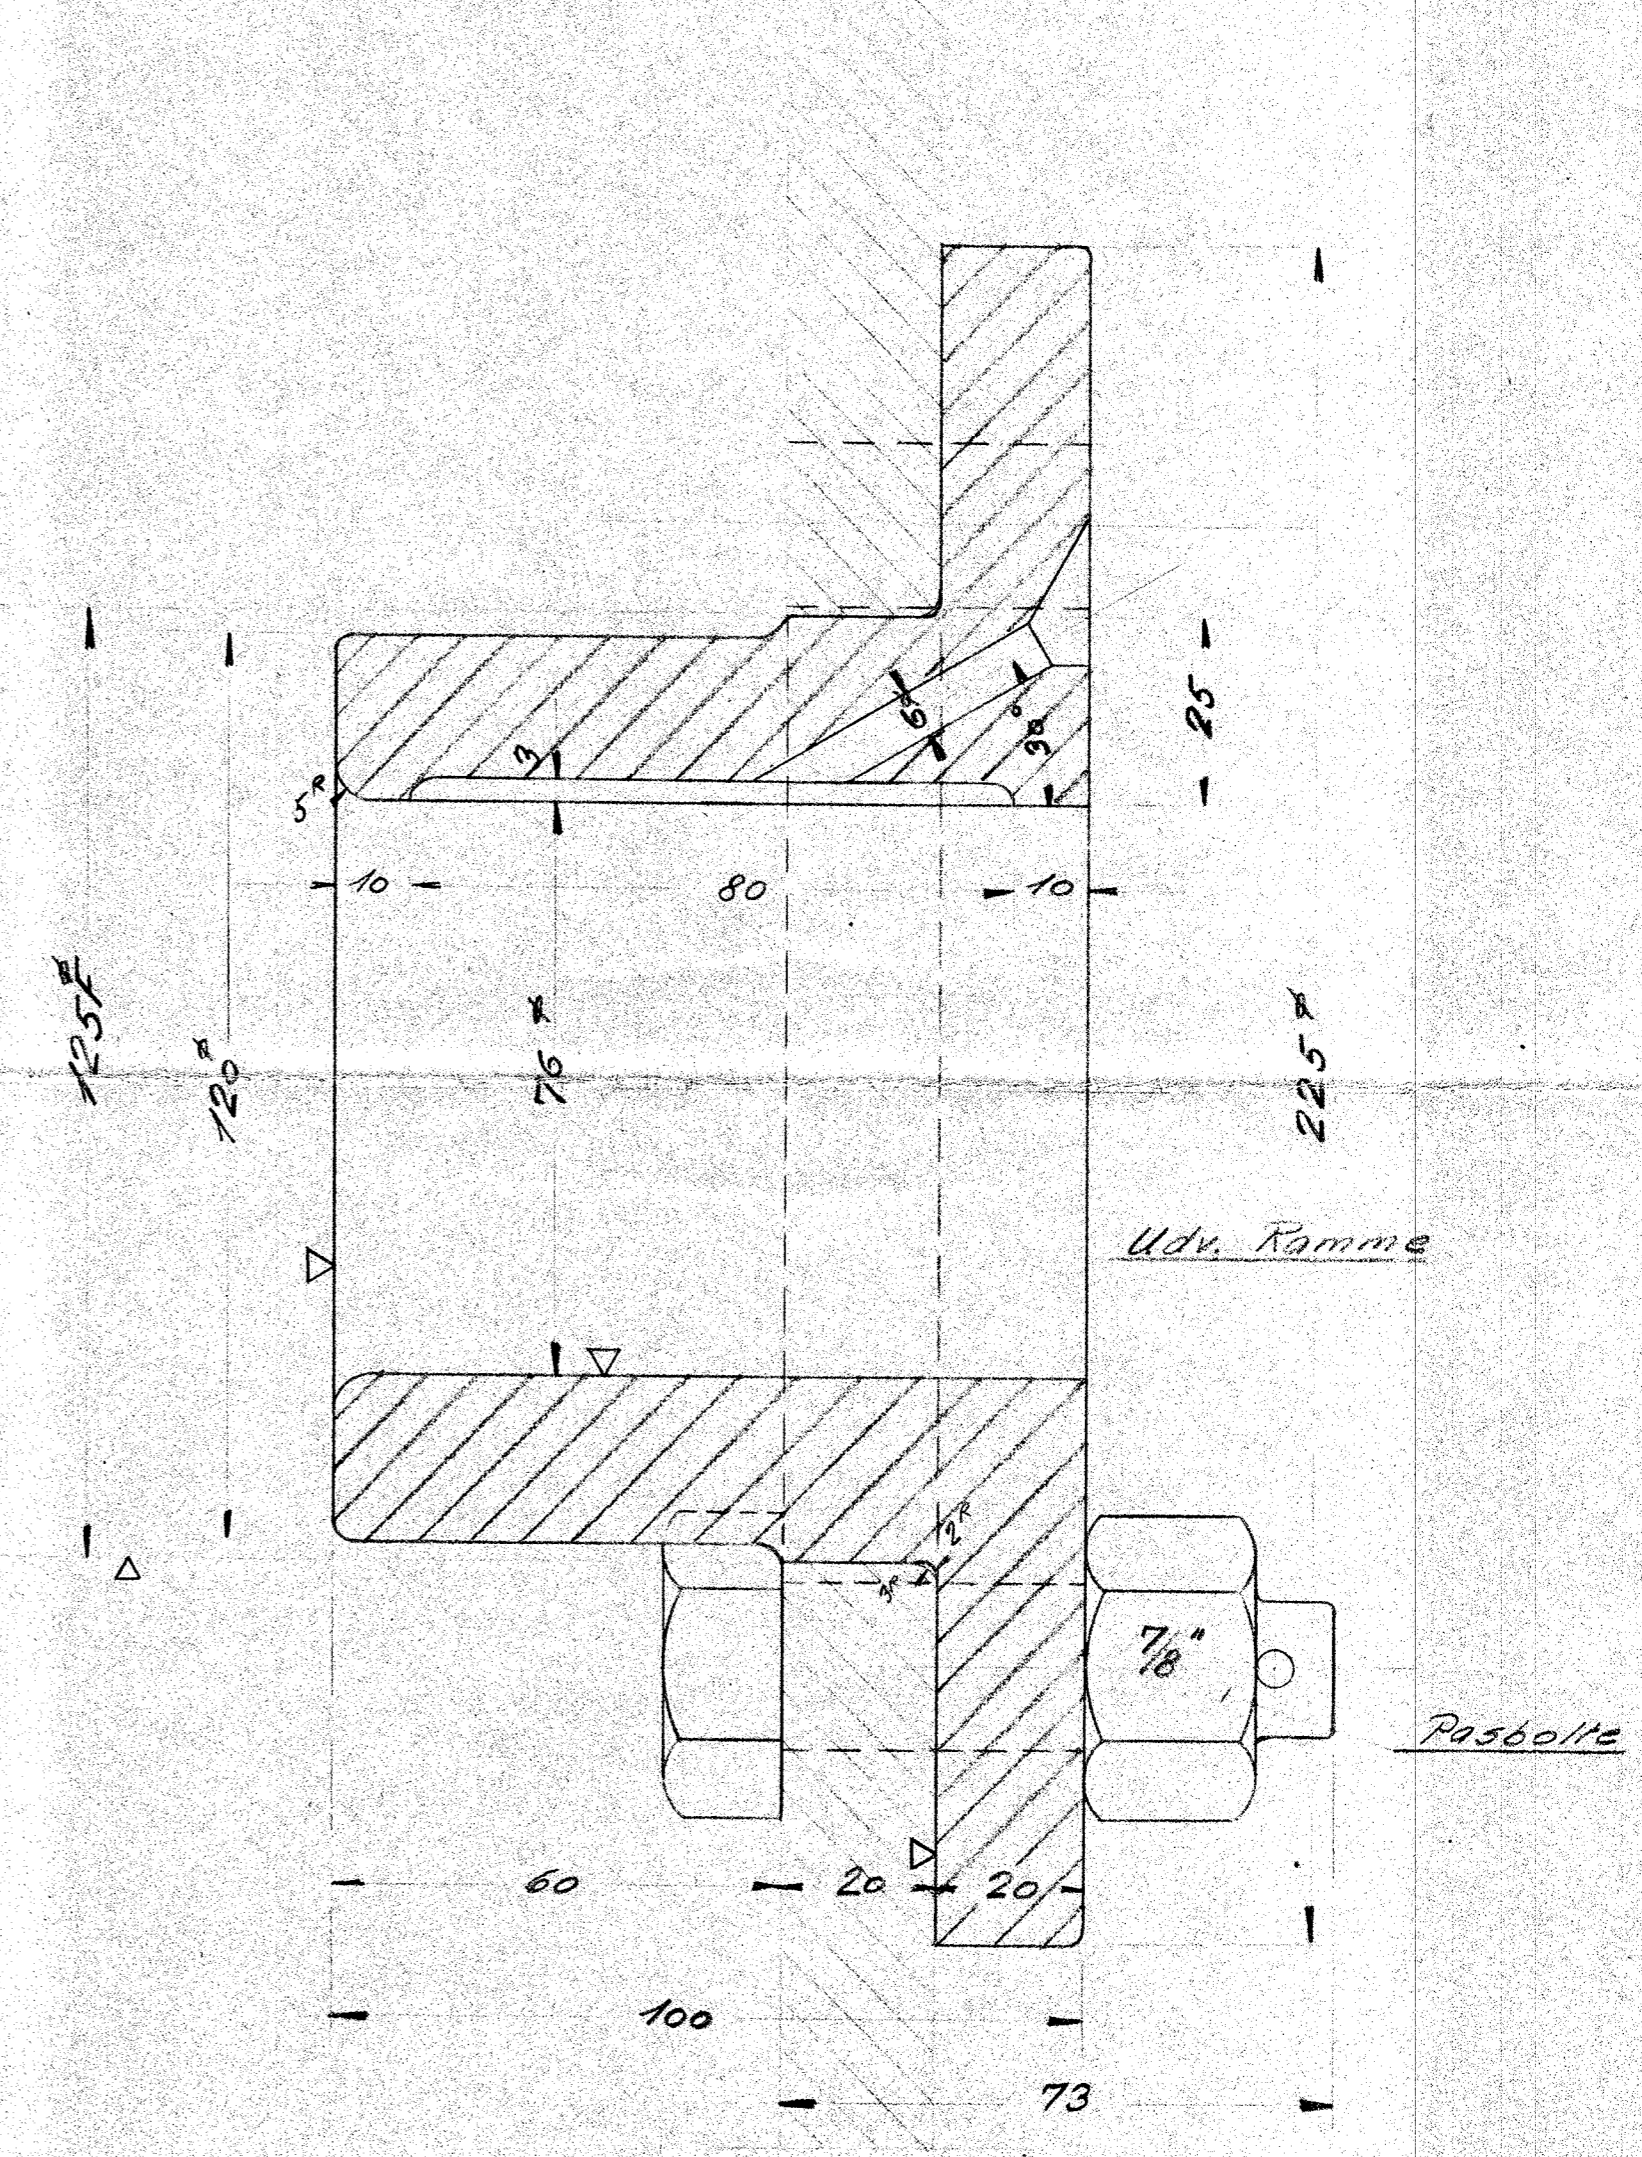

CYKLISTE NO		DATE	SCALE	TOTAL

1000 til Midte af Drivhjulsset

Midte Løberisæl

597R

FRICHS ARBEJDS

Leje for bageste Bremsesæt
Diesel-el. 410HK Motorloke

18/10. 1993
1:1
128L-22.131